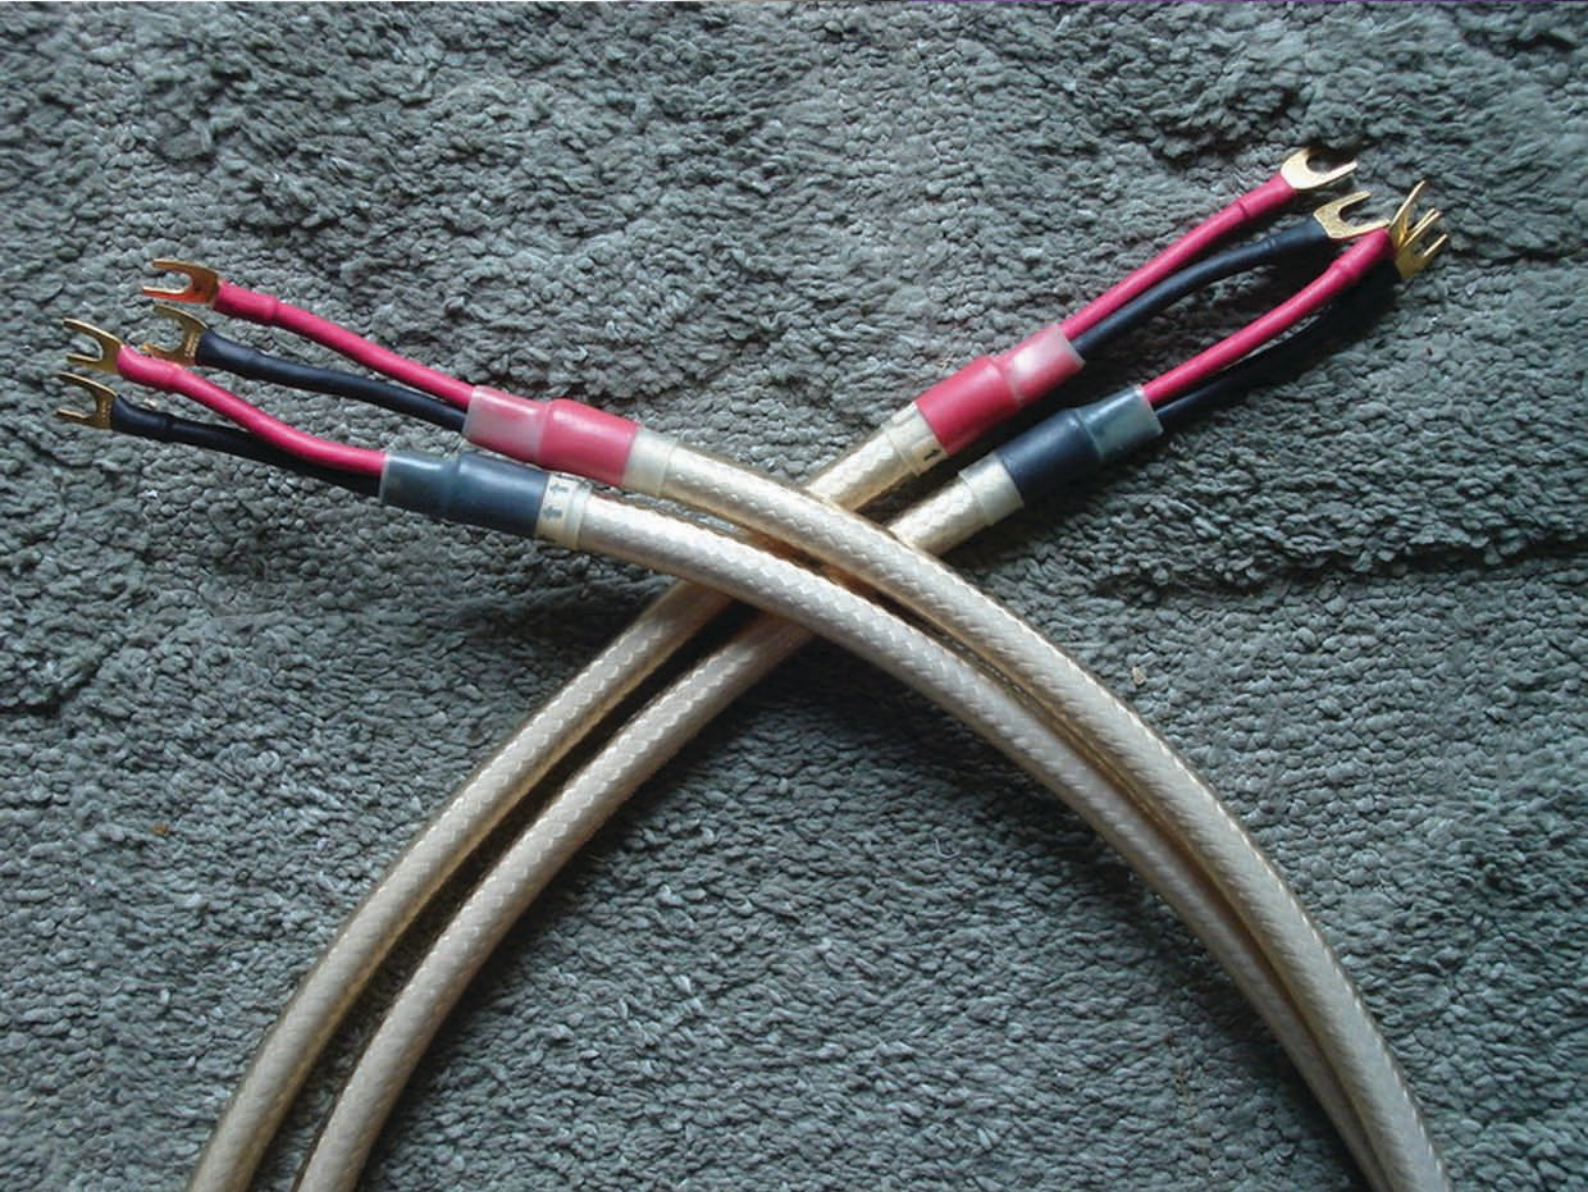

STRAIGHT WIRE

...When performance comes down to the wire

ΤΥΠΟΣ	ΤΕΡΜΑΤΙΣΜΟΣ ΒΥΣΜΑΤΩΝ	ΚΩΔΙΚΟΣ	ΜΗΚΟΣ	ΤΙΜΗ
Καλώδια Interconnect				
CONX	Gold RCA	CONXA10	set 1.0m	€ 15,00
	Gold RCA	CONXA20	set 2.0m	€ 21,00
	Gold RCA	CONXA30	set 3.0m	€ 27,00
CONCERTO	Gold RCA	CON06	set 0.6m	€ 22,00
	Gold RCA	CON10	set 1.0m	€ 26,00
HARMONY	Gold RCA	HAR06	set 0.6m	€ 28,00
	Gold RCA	HAR10	set 1.0m	€ 34,00
	Gold RCA	HAR15	set 1.5m	€ 41,00
	Gold RCA	HARMONY	/Μέτρο stereo	€ 10,00
MUSICABLE II	Gold RCA	MUS05	set 0.5m	€ 45,00
	Gold RCA	MUS10	set 1.0m	€ 49,00
	Gold RCA	MUS15	set 1.5m	€ 53,00
	Gold RCA	MUSICABLE II	/Μέτρο mono	€ 7,00
CHORUS	Gold RCA	CHO05	set 0.5m	€ 57,00
	Gold RCA	CHO10	set 1.0m	€ 66,00
	Gold RCA	CHO15	set 1.5m	€ 74,00
SYMPHONY	Gold RCA	SYM05	set 0.5m	€ 79,00
	Gold RCA	SYM10	set 1.0m	€ 91,00
	Gold RCA	SYM15	set 1.5m	€ 106,00
LASER-LINK II	Gold RCA	LLK05	set 0.5m	€ 79,00
	Gold RCA	LLK10	set 1.0m	€ 91,00
	Gold RCA	LLK15	set 1.5m	€ 115,00
SONATA	Gold RCA	SON05	set 0.5m	€ 106,00
	Gold RCA	SON10	set 1.0m	€ 123,00
	Gold RCA	SON15	set 1.5m	€ 140,00
ENCORE II	Gold RCA	LSI05	set 0.5m	€ 132,00
	Gold RCA	LSI10	set 1.0m	€ 168,00
	Gold RCA	LSI15	set 1.5m	€ 202,00
RHAPSODY	Gold RCA	RHA05	set 0.5m	€ 176,00
	Gold RCA	RHA10	set 1.0m	€ 210,00
	Gold RCA	RHA15	set 1.5m	€ 246,00
MAESTRO II RCA or BALANCED	Gold RCA ή XLR	MAE05 MAEB05	set 0.5m	€ 300,00
	Gold RCA ή XLR	MAE10 MAEB10	set 1.0m	€ 450,00
	Gold RCA ή XLR	MAE15 MAEB15	set 1.5m	€ 600,00
SERENADE II	Gold RCA ή XLR	SER05 SERB05	set 0.5m	€ 520,00
	Gold RCA ή XLR	SER10 SERB15	set 1.0m	€ 600,00
	Gold RCA ή XLR	SER15 SERB15	set 1.5m	€ 750,00
SOLO	Gold RCA	SOL05	set 0.5m	€ 344,00
	Gold RCA	SOL10	set 1.0m	€ 447,00
VIRTUOSO R RCA or BALANCED	Gold RCA ή XLR	VIR05 VIRB05	set 0.5m	€ 600,00
	Gold RCA ή XLR	VIR10 VIRB10	set 1.0m	€ 850,00
	Gold RCA ή XLR	VIR15 VIRB15	set 1.5m	€ 1.080,00
CRESCENDO II RCA or BALANCED	Gold RCA ή XLR	CRE05 CREB05	set 0.5m	€ 1.000,00
	Gold RCA ή XLR	CRE10 CREB10	set 1.0m	€ 1.400,00
	Gold RCA ή XLR	CRE15 CREB15	set 1.5m	€ 1.800,00
Καλώδια MP3 (IPOD) MINI σε (2)RCA				
MUSICABLE II	Stereo Mini-jack σε Gold RCA	MUS20	set 2.0m	€ 65,00
RHAPSODY II	Stereo Mini-jack σε Gold RCA	RHA15	set 1.5m	€ 95,00